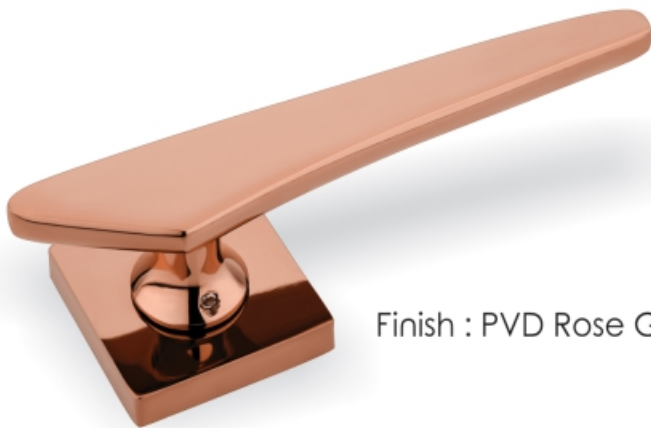

MORTISE HANDLES

BERLIN

Code : KH-909

Desire meets a Value

Finish : Antique Brass

Finish : PVD Rose Gold

Finish : Z. Black

Finish : S.S.