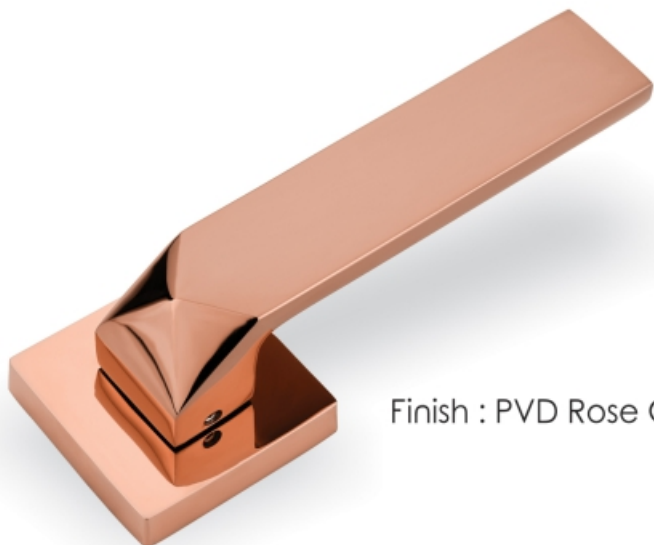

Finish : PVD Rose Gold